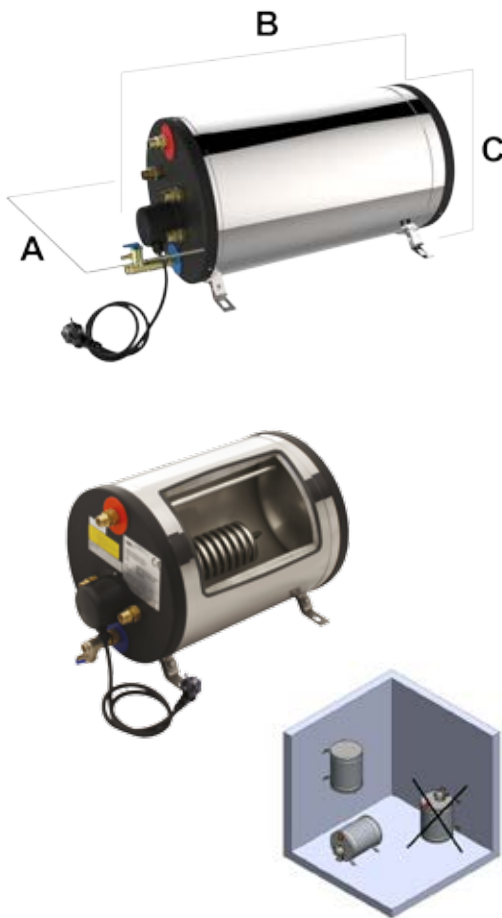

COD.	Potenza Power Potencia Puissance		Capacità Capacity Capacidad Capacité	Peso a Vuoto Empty weight Peso en vacío Poids à vide	Pressione Massima Max pressure Máxima presión Pression maxime	A	B	C
	w	A						
BB1205X	500	2,2	12 3,2	8,0 18	700 102	255 9,9	383 15,0	334 13,0
BB1208X	800	3,5						
BB1212X	1200	5,2						

caratteristiche elettriche - electric supply alimentación eléctrica - alimentation électrique	connessioni idrauliche - water connections conexión hidráulica - raccordements hydrauliques
230 V ~ 50 Hz (120 V ~ su richiesta - on request)	1/2"

COD.	Potenza Power Potencia Puissance		Capacità Capacity Capacidad Capacité	Peso a Vuoto Empty weight Peso en vacío Poids à vide	Pressione Massima Max pressure Máxima presión Pression maxime	A	B	C
	w	A						
BB2205X	500	2,2	22 5,8	10,0 22	700 102	322 12,6	515 20,3	334 13,0
BB2208X	800	3,5						
BB2212X	1200	5,2						
BB3005X	500	2,2	30 7,9	11,5 25	700 102	322 12,6	650 25,6	334 13,0
BB3008X	800	3,5						
BB3012X	1200	5,2						
BB4505X	500	2,2	45 11,9	15,0 33	700 102	322 12,6	910 35,8	334 13,0
BB4508X	800	3,5						
BB4512X	1200	5,2						
BB6005X	500	2,2	60 15,8	17,3 38	700 102	322 12,6	1095 43,1	334 13,0
BB6008X	800	3,5						
BB6012X	1200	5,2						
BB8005X	500	2,2	80 21,0	20,0 40	700 102	322 12,6	1305 51,4	334 13,0
BB8008X	800	3,5						
BB8012X	1200	5,2						