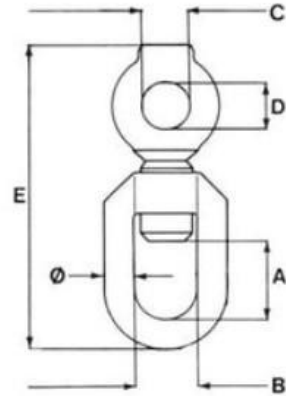

Mooring Swivels

Part no.	Size	∅ mm	SWL (5:1) Ton	A mm	B mm	C mm	D mm	E mm	Weight kg
BM-A16FO	5/8"	16	2.4	30	28	22	22	150	0.87
BM-A19FO	3/4"	19	3.8	42	40	28	28	185	1.30
BM-A22FO	7/8"	22	5.3	57	48	34	34	230	2.20
BM-A22FOL	7/8"	22	5.3	57	48	47	47	250	2.40
BM-A25FO	1"	25	7.2	63	52	37	37	265	3.65
BM-A25FOL	1"	25	7.2	63	52	47	47	280	3.80
BM-A28FO	1 1/8"	28	9.0	65	52	37	37	280	4.30